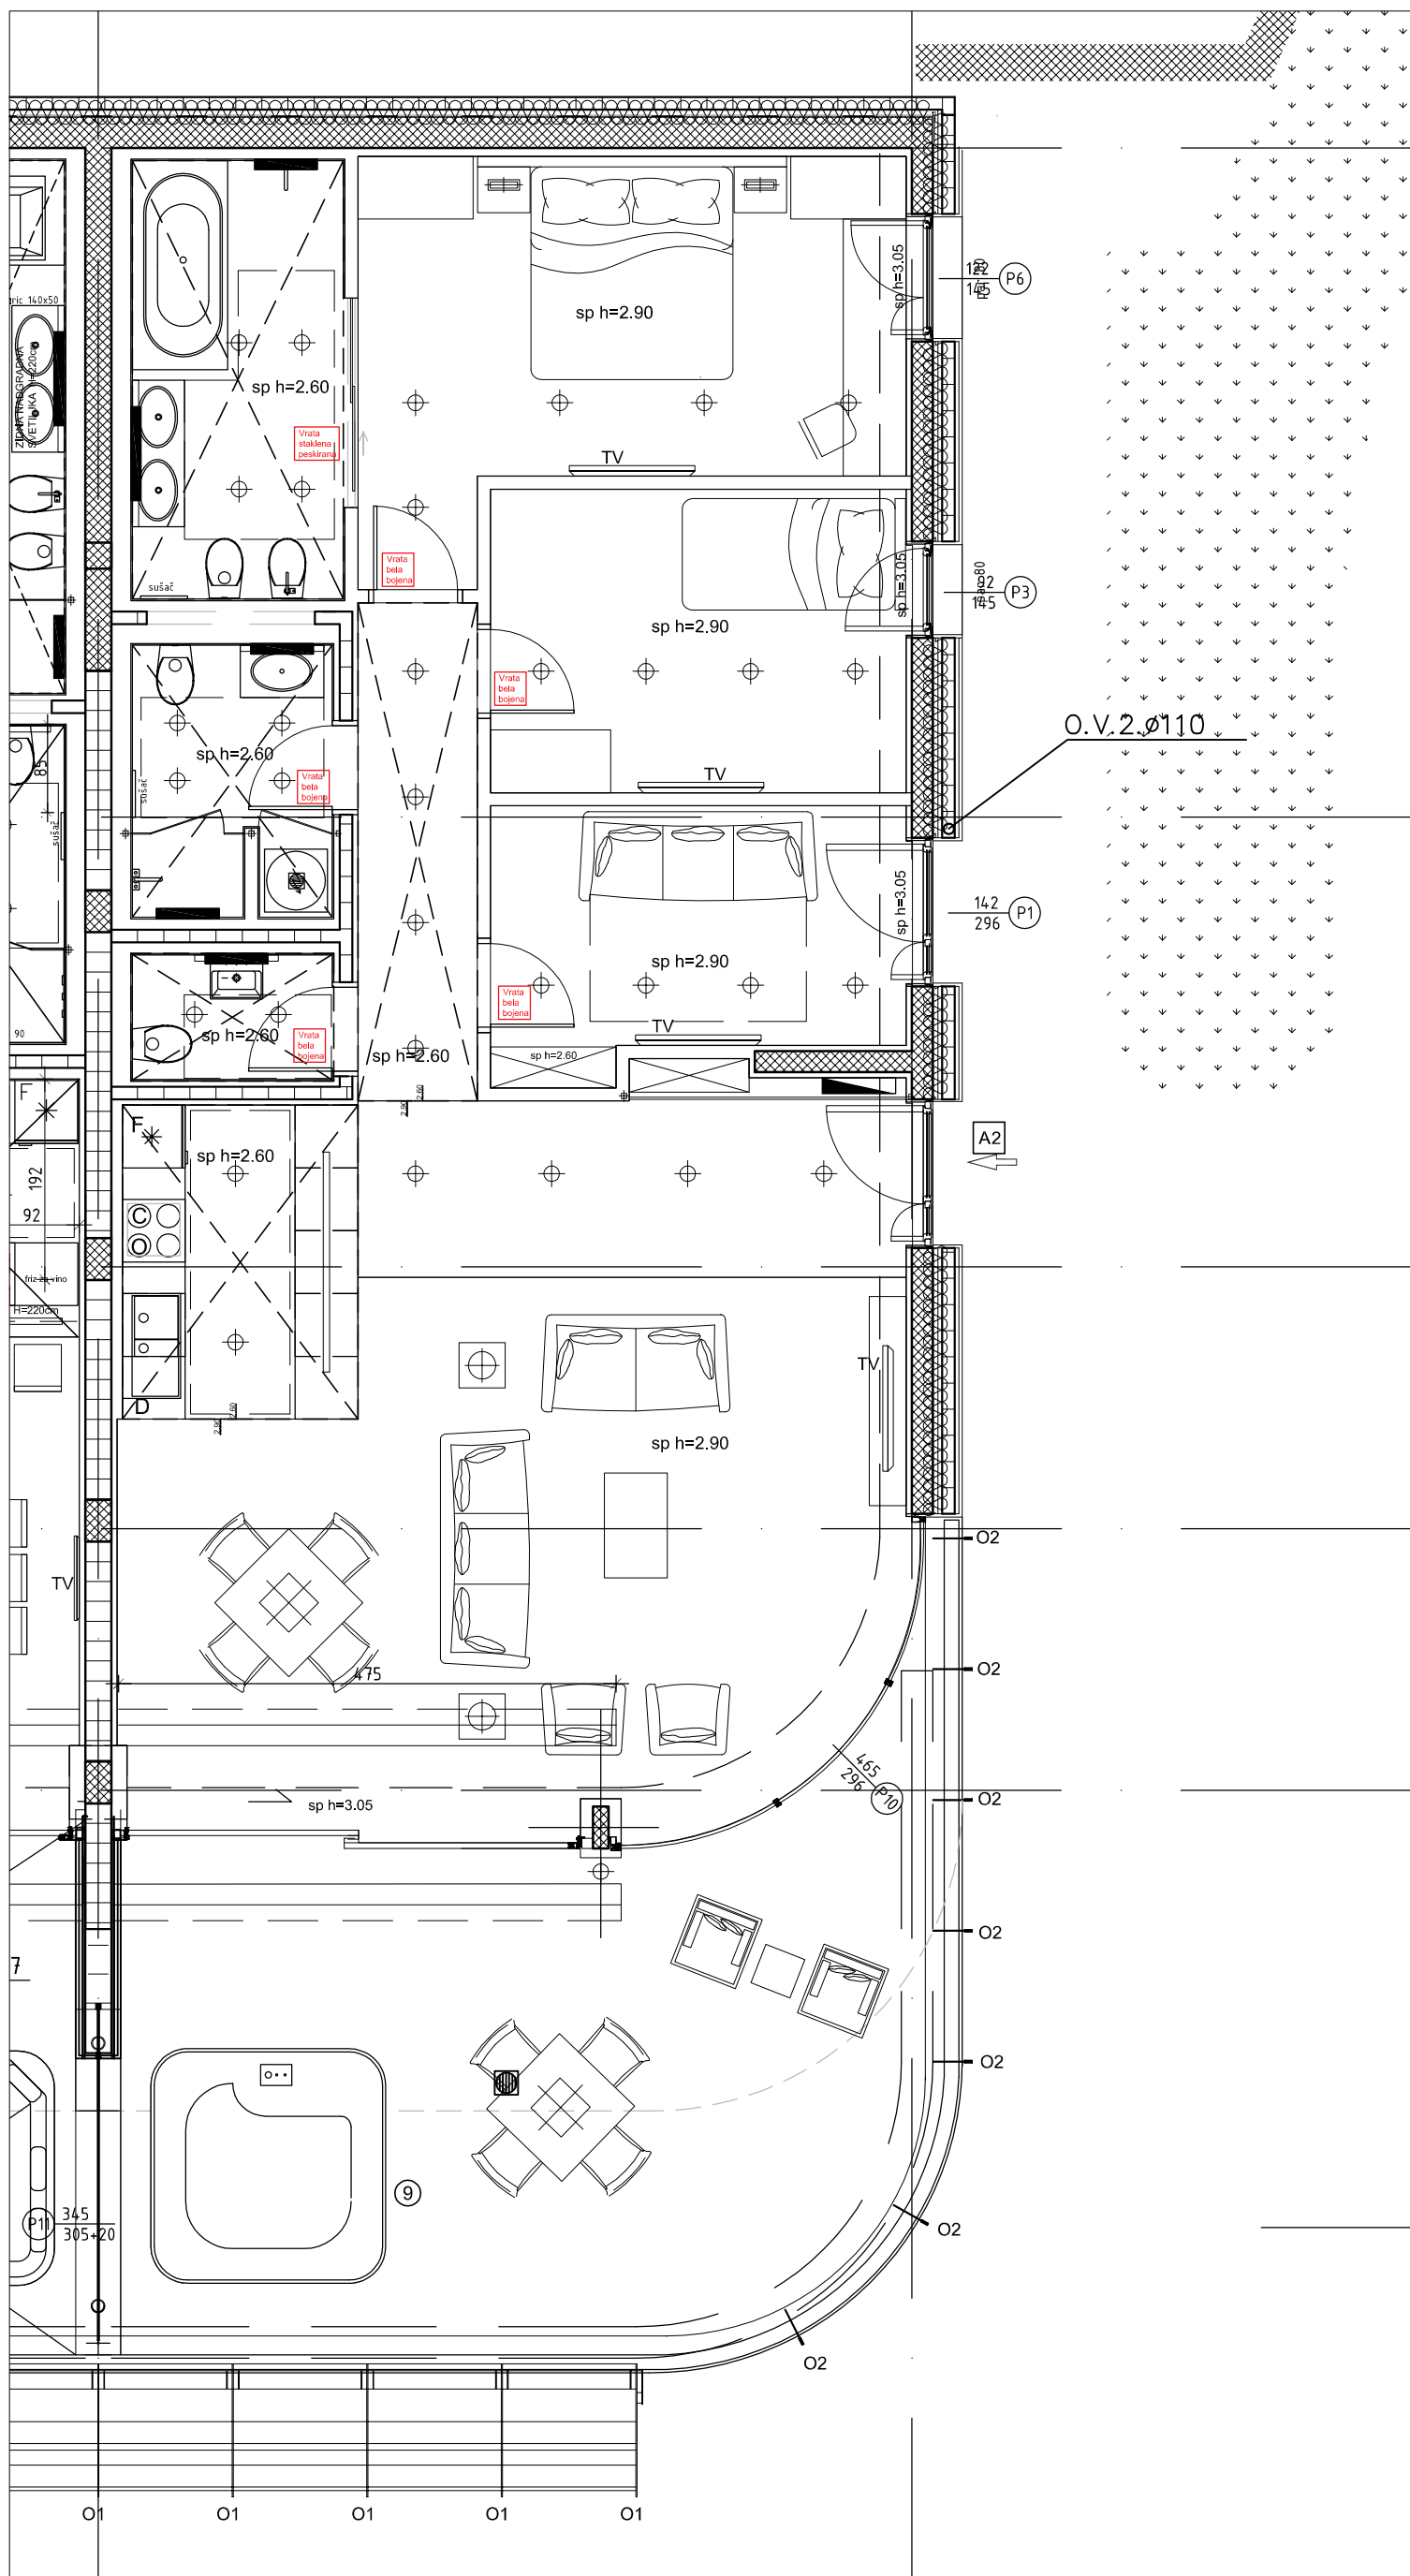

DUKLEY
GARDENS

VILA 3 apartman A2

Odabrane završne obrade, materijali i sanitarije:

- Obrade podova:
 - parket: beljeni hrast
 - kuhinja: pločice Calacatta
- Unutrašnja vrata: bela bojena
- Veliko kupatilo:
 - pločice na podu Calacatta mat
 - pločice na zidu Calacatta mat
 - ormarić ispod umivaonika: beli sjajni
 - klizna vrata: peskirano staklo
 - umivaonici: ovalni
 - kada: ovalna
- Malo kupatilo:
 - staklena vrata za tuš kabinu i - peskirano staklo, staklena vrata za veš mašinu i bojler - peskirano staklo
 - pločice na podu Taxos mat
 - pločice na zidu Calacatta sjaj i Taxos sjaj
 - ormarić ispod umivaonika: beli
 - umivaonik: ovalni
- Gostinsko kupatilo:
 - pločice na podu Taxos mat
 - pločice na zidu Taxos sjaj
 - klizna vrata: peskirano staklo
 - umivaonik: mali Memento