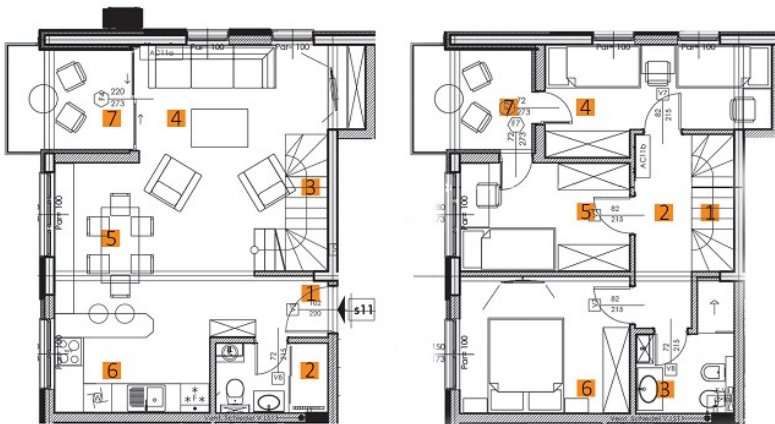

POLOŽAJ STANA U OBJEKTU | TROSOBAN PENTHOUSE STAN

OSNOVA STANA

Adria Stone

TROSOBAN STAN	1	Kuhinja sa trpezarijom	21.30 m ²
	2	Toalet	3.23 m ²
	3	Dnevna soba	28.91 m ²
	4	Master soba	25.34 m ²
	5	Kupatilo	3.91 m ²
	6	Hodnik	15.20 m ²
	7	Dječja soba	11.53 m ²
	8	Dječja soba	11.59 m ²
	9	Kupatilo	5.05 m ²
	10	Sauna	3.71 m ²
	11	Terasa dnevne zone	43.85 m ²
	12	Terasa uz kuhinju	26.50 m ²
			200.12 m ²

POLOŽAJ STANA U OBJEKTU | TROSOBAN DUPLEX STAN

OSNOVA PRVE ETAŽE

OSNOVA DRUGE ETAŽE

Adria Stone

OSNOVA PRVE ETAŽE	1	Ulaz / hodnik	3.24 m ²	46.18 m ²	UKUPNO: 91.15 m ²
	2	Kupatilo	3.27 m ²		
	3	Stepenište	3.14 m ²		
	4	Dnevna spba	15.40 m ²		
	5	Trpezarija	10.28 m ²		
	6	Kuhinja	5.17 m ²		
	7	Terasa	5.68 m ²		
OSNOVA DRUGE ETAŽE	1	Stepenište	2.56 m ²	44.97 m ²	UKUPNO: 91.15 m ²
	2	Hodnik	4.82 m ²		
	3	Kupatilo	4.11 m ²		
	4	Dječja soba	9.53 m ²		
	5	Gostinjska soba	8.11 m ²		
	6	Roditeljska soba	10.23 m ²		
	7	Terasa	5.61 m ²		

POLOŽAJ STANA U OBJEKTU | DVOSOBAN STAN

OSNOVA STANA

Adria Stone

DVOSOBAN STAN	1	Ulaz / hodnik	7.14 m ²	105.70 m ²
	2	Kupatilo	4.85 m ²	
	3	Kupatilo	5.34 m ²	
	4	Kuhinja	8.87 m ²	
	5	Ostava	2.53 m ²	
	6	Dnevna soba sa trpezarijom	35.43 m ²	
	7	Roditeljska soba	13.61 m ²	
	8	Dječja soba	15.89 m ²	
	9	Terasa dnevne zone	6.03 m ²	
	10	Terasa noćne zone	6.01 m ²	

POLOŽAJ STANA U OBJEKTU | DVOSOBAN STAN

OSNOVTA STANA

Adria Stone

DVOSOBAN STAN	1	Ulaz / hodnik	10.97 m ²
	2	WC	2.62 m ²
	3	Kupatilo	5.74 m ²
	4	Dnevna soba	24.58 m ²
	5	Trpezarija	6.04 m ²
	6	Kupatilo	4.28 m ²
	7	Roditeljska soba	12.69 m ²
	8	Dječja soba	13.90 m ²
	9	Natkrivena terasa dnevne zone	2.27 m ²
	10	Natkrivena terasa noćne zone	3.65 m ²
			86.74 m ²