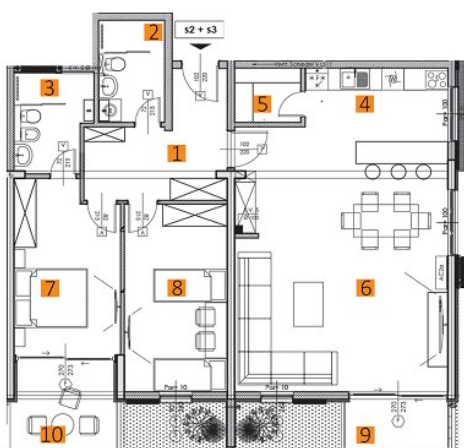

POLOŽAJ STANA U OBJEKTU | TROSOBAN PENTHOUSE STAN

OSNOVA STANA

Adria Stone

TROSOBAN STAN	1	Kuhinja sa trpezarijom	21.30 m ²
	2	Toalet	3.23 m ²
	3	Dnevna soba	28.91 m ²
	4	Master soba	25.34 m ²
	5	Kupatilo	3.91 m ²
	6	Hodnik	15.20 m ²
	7	Dječja soba	11.53 m ²
	8	Dječja soba	11.59 m ²
	9	Kupatilo	5.05 m ²
	10	Sauna	3.71 m ²
	11	Terasa dnevne zone	43.85 m ²
	12	Terasa uz kuhinju	26.50 m ²
			200.12 m ²

POLOŽAJ STANA U OBJEKTU | TROSOBAN DUPLEX STAN

OSNOVA PRVE ETAŽE

OSNOVA DRUGE ETAŽE

Adria Stone

OSNOVA PRVE ETAŽE	1	Ulaz / hodnik	3.24 m ²	46.18 m ²	UKUPNO: 91.15 m ²
	2	Kupatilo	3.27 m ²		
	3	Stepenište	3.14 m ²		
	4	Dnevna spba	15.40 m ²		
	5	Trpezarija	10.28 m ²		
	6	Kuhinja	5.17 m ²		
	7	Terasa	5.68 m ²		
OSNOVA DRUGE ETAŽE	1	Stepenište	2.56 m ²	44.97 m ²	UKUPNO: 91.15 m ²
	2	Hodnik	4.82 m ²		
	3	Kupatilo	4.11 m ²		
	4	Dječja soba	9.53 m ²		
	5	Gostinjska soba	8.11 m ²		
	6	Roditeljska soba	10.23 m ²		
	7	Terasa	5.61 m ²		

POLOŽAJ STANA U OBJEKTU | DVOSOBAN STAN

OSNOVA STANA

Adria Stone

DVOSOBAN STAN	1	Ulaz / hodnik	7.14 m ²	105.70 m ²
	2	Kupatilo	4.85 m ²	
	3	Kupatilo	5.34 m ²	
	4	Kuhinja	8.87 m ²	
	5	Ostava	2.53 m ²	
	6	Dnevna soba sa trpezarijom	35.43 m ²	
	7	Roditeljska soba	13.61 m ²	
	8	Dječja soba	15.89 m ²	
	9	Terasa dnevne zone	6.03 m ²	
	10	Terasa noćne zone	6.01 m ²	

POLOŽAJ STANA U OBJEKTU | DVOSOBAN STAN

OSNOVA STANA

Adria Stone

DVOSOBAN STAN	1	Ulaz / hodnik	9.79 m ²	106.73 m ²
	2	Kupatilo	4.78 m ²	
	3	Kupatilo	5.29 m ²	
	4	Kuhinja	11.32 m ²	
	5	Ostava	2.51 m ²	
	6	Dnevna soba sa trpezarijom	35.76 m ²	
	7	Roditeljska soba	12.84 m ²	
	8	Dječja soba	13.96 m ²	
	9	Terasa dnevne zone	3.84 m ²	
	10	Terasa noćne zone	6.64 m ²	