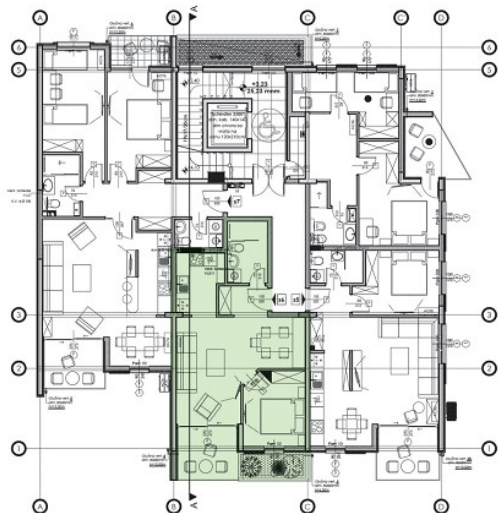

POLOŽAJ STANA U OBJEKTU | JEDNOSOBAN STAN