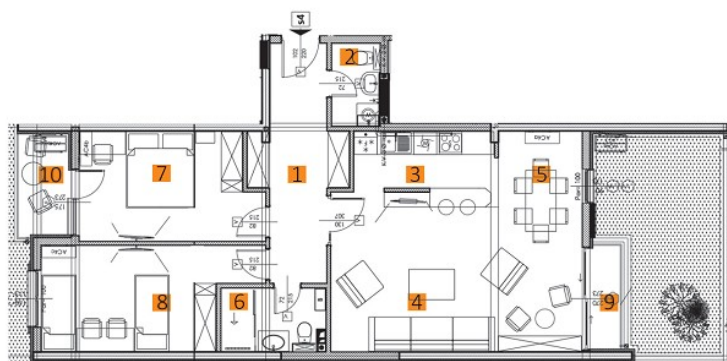

POLOŽAJ STANA U OBJEKTU | DVOSOBAN STAN

OSNOVA STANA

Adria Stone

DVOSOBAN STAN	1	Ulaz / hodnik	7.14 m ²	105.70 m ²
	2	Kupatilo	4.85 m ²	
	3	Kupatilo	5.34 m ²	
	4	Kuhinja	8.87 m ²	
	5	Ostava	2.53 m ²	
	6	Dnevna soba sa trpezarijom	35.43 m ²	
	7	Roditeljska soba	13.61 m ²	
	8	Dječja soba	15.89 m ²	
	9	Terasa dnevne zone	6.03 m ²	
	10	Terasa noćne zone	6.01 m ²	

POLOŽAJ STANA U OBJEKTU | JEDNOSOBAN STAN

OSNOVA STANA

Adria Stone

JEDNOSOBAN STAN	1	Ulaz / hodnik	2.95 m ²	48.94 m ²
	2	Kupatilo	4.73 m ²	
	3	Kuhinja	4.73 m ²	
	4	Dnevna soba	15.76 m ²	
	5	Trpezarija	5.53 m ²	
	6	Spavaća soba	9.07 m ²	
	7	Terasa	6.17 m ²	

POLOŽAJ STANA U OBJEKTU | JEDNOSOBAN STAN

OSNOVA STANA

Adria Stone

JEDNOSOBAN STAN	1	Ulaz / hodnik	3.23 m ²	42.60 m ²
	2	Kupatilo	3.27 m ²	
	3	Dnevna soba	12.37 m ²	
	4	Trpezarija	5.65 m ²	
	5	Kuhinja	2.91 m ²	
	6	Spavaća soba	9.20 m ²	
	7	Terasa	5.97 m ²	

POLOŽAJ STANA U OBJEKTU | DVOSOBAN STAN

OSNOVTA STANA

Adria Stone

DVOSOBAN STAN	1	Ulaz / hodnik	10.97 m ²
	2	WC	2.62 m ²
	3	Kupatilo	5.74 m ²
	4	Dnevna soba	24.58 m ²
	5	Trpezarija	6.04 m ²
	6	Kupatilo	4.28 m ²
	7	Roditeljska soba	12.69 m ²
	8	Dječja soba	13.90 m ²
	9	Natkrivena terasa dnevne zone	2.27 m ²
	10	Natkrivena terasa noćne zone	3.65 m ²
			86.74 m ²