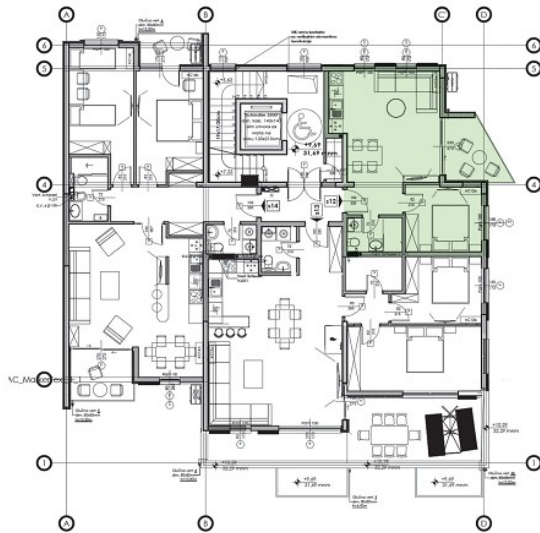

POLOŽAJ STANA U OBJEKTU | TROSOBAN PENTHOUSE STAN

OSNOVA STANA

Adria Stone

TROSOBAN STAN	1	Kuhinja sa trpezarijom	21.30 m ²
	2	Toalet	3.23 m ²
	3	Dnevna soba	28.91 m ²
	4	Master soba	25.34 m ²
	5	Kupatilo	3.91 m ²
	6	Hodnik	15.20 m ²
	7	Dječja soba	11.53 m ²
	8	Dječja soba	11.59 m ²
	9	Kupatilo	5.05 m ²
	10	Sauna	3.71 m ²
	11	Terasa dnevne zone	43.85 m ²
	12	Terasa uz kuhinju	26.50 m ²
			200.12 m ²

POLOŽAJ STANA U OBJEKTU | DVOSOBAN STAN

OSNOVA STANA

Adria Stone

DVOSOBAN STAN	1	Ulaz / hodnik	7.14 m ²	105.70 m ²
	2	Kupatilo	4.85 m ²	
	3	Kupatilo	5.34 m ²	
	4	Kuhinja	8.87 m ²	
	5	Ostava	2.53 m ²	
	6	Dnevna soba sa trpezarijom	35.43 m ²	
	7	Roditeljska soba	13.61 m ²	
	8	Dječja soba	15.89 m ²	
	9	Terasa dnevne zone	6.03 m ²	
	10	Terasa noćne zone	6.01 m ²	

POLOŽAJ STANA U OBJEKTU | JEDNOSOBAN STAN

OSNOVA STANA

Adria Stone

JEDNOSOBAN STAN	1	Ulaz / hodnik	2.95 m ²	48.94 m ²
	2	Kupatilo	4.73 m ²	
	3	Kuhinja	4.73 m ²	
	4	Dnevna soba	15.76 m ²	
	5	Trpezarija	5.53 m ²	
	6	Spavaća soba	9.07 m ²	
	7	Terasa	6.17 m ²	

POLOŽAJ STANA U OBJEKTU | JEDNOSOBAN STAN

OSNOVA STANA

Adria Stone

JEDNOSOBAN STAN	1	Ulaz / hodnik	3.23 m ²	42.60 m ²
	2	Kupatilo	3.27 m ²	
	3	Dnevna soba	12.37 m ²	
	4	Trpezarija	5.65 m ²	
	5	Kuhinja	2.91 m ²	
	6	Spavaća soba	9.20 m ²	
	7	Terasa	5.97 m ²	