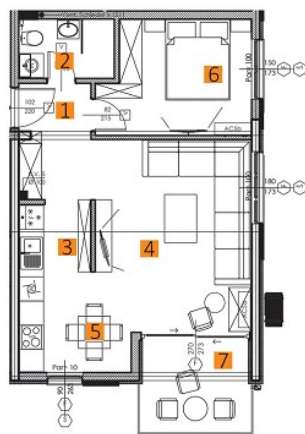

POLOŽAJ STANA U OBJEKTU | TROSOBAN DUPLEX STAN

OSNOVA PRVE ETAŽE

OSNOVA DRUGE ETAŽE

Adria Stone

OSNOVA PRVE ETAŽE	1	Ulaz / hodnik	3.24 m ²	46.18 m ²	UKUPNO: 91.15 m ²
	2	Kupatilo	3.27 m ²		
	3	Stepenište	3.14 m ²		
	4	Dnevna spba	15.40 m ²		
	5	Trpezarija	10.28 m ²		
	6	Kuhinja	5.17 m ²		
	7	Terasa	5.68 m ²		
OSNOVA DRUGE ETAŽE	1	Stepenište	2.56 m ²	44.97 m ²	UKUPNO: 91.15 m ²
	2	Hodnik	4.82 m ²		
	3	Kupatilo	4.11 m ²		
	4	Dječja soba	9.53 m ²		
	5	Gostinjska soba	8.11 m ²		
	6	Roditeljska soba	10.23 m ²		
	7	Terasa	5.61 m ²		

POLOŽAJ STANA U OBJEKTU | DVOSOBAN STAN

OSNOVA STANA

Adria Stone

DVOSOBAN STAN	1	Ulaz / hodnik	7.14 m ²	105.70 m ²
	2	Kupatilo	4.85 m ²	
	3	Kupatilo	5.34 m ²	
	4	Kuhinja	8.87 m ²	
	5	Ostava	2.53 m ²	
	6	Dnevna soba sa trpezarijom	35.43 m ²	
	7	Roditeljska soba	13.61 m ²	
	8	Dječja soba	15.89 m ²	
	9	Terasa dnevne zone	6.03 m ²	
	10	Terasa noćne zone	6.01 m ²	

POLOŽAJ STANA U OBJEKTU | DVOSOBAN STAN

OSNOVA STANA

Adria Stone

DVOSOBAN STAN	1	Ulaz / hodnik	9.79 m ²	106.73 m ²
	2	Kupatilo	4.78 m ²	
	3	Kupatilo	5.29 m ²	
	4	Kuhinja	11.32 m ²	
	5	Ostava	2.51 m ²	
	6	Dnevna soba sa trpezarijom	35.76 m ²	
	7	Roditeljska soba	12.84 m ²	
	8	Dječja soba	13.96 m ²	
	9	Terasa dnevne zone	3.84 m ²	
	10	Terasa noćne zone	6.64 m ²	

POLOŽAJ STANA U OBJEKTU | JEDNOSOBAN STAN

OSNOVA STANA

Adria Stone

JEDNOSOBAN STAN	1	Ulaz / hodnik	5.01 m ²	51.82 m ²
	2	Kupatilo	3.27 m ²	
	3	Kuhinja	7.51 m ²	
	4	Dnevna soba	12.76 m ²	
	5	Trpezarija	6.86 m ²	
	6	Spavaća soba	10.14 m ²	
	7	Terasa	6.27 m ²	