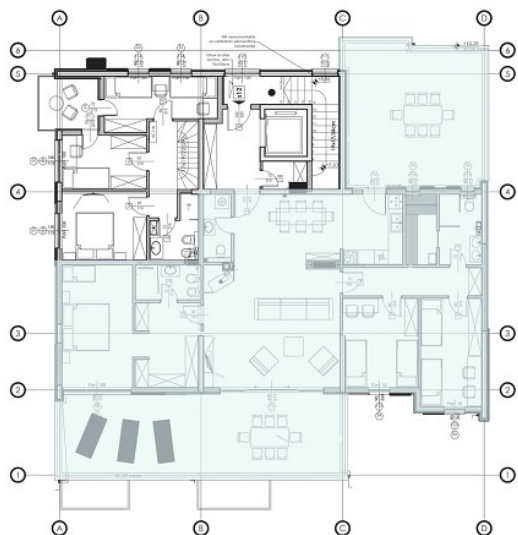

POLOŽAJ STANA U OBJEKTU | TROSOBAN PENTHOUSE STAN

OSNOVA STANA

Adria Stone

TROSOBAN STAN	1	Kuhinja sa trpezarijom	21.30 m ²
	2	Toalet	3.23 m ²
	3	Dnevna soba	28.91 m ²
	4	Master soba	25.34 m ²
	5	Kupatilo	3.91 m ²
	6	Hodnik	15.20 m ²
	7	Dječja soba	11.53 m ²
	8	Dječja soba	11.59 m ²
	9	Kupatilo	5.05 m ²
	10	Sauna	3.71 m ²
	11	Terasa dnevne zone	43.85 m ²
	12	Terasa uz kuhinju	26.50 m ²
			200.12 m ²

POLOŽAJ STANA U OBJEKTU | TROSOBAN DUPLEX STAN

OSNOVA PRVE ETAŽE

OSNOVA DRUGE ETAŽE

Adria Stone

OSNOVA PRVE ETAŽE	1	Ulaz / hodnik	3.24 m ²	46.18 m ²	UKUPNO: 91.15 m ²
	2	Kupatilo	3.27 m ²		
	3	Stepenište	3.14 m ²		
	4	Dnevna spba	15.40 m ²		
	5	Trpezarija	10.28 m ²		
	6	Kuhinja	5.17 m ²		
	7	Terasa	5.68 m ²		
OSNOVA DRUGE ETAŽE	1	Stepenište	2.56 m ²	44.97 m ²	UKUPNO: 91.15 m ²
	2	Hodnik	4.82 m ²		
	3	Kupatilo	4.11 m ²		
	4	Dječja soba	9.53 m ²		
	5	Gostinjska soba	8.11 m ²		
	6	Roditeljska soba	10.23 m ²		
	7	Terasa	5.61 m ²		

POLOŽAJ STANA U OBJEKTU | DVOSOBAN STAN

OSNOVA STANA

Adria Stone

DVOSOBAN STAN	1	Ulaz / hodnik	7.14 m ²	105.70 m ²
	2	Kupatilo	4.85 m ²	
	3	Kupatilo	5.34 m ²	
	4	Kuhinja	8.87 m ²	
	5	Ostava	2.53 m ²	
	6	Dnevna soba sa trpezarijom	35.43 m ²	
	7	Roditeljska soba	13.61 m ²	
	8	Dječja soba	15.89 m ²	
	9	Terasa dnevne zone	6.03 m ²	
	10	Terasa noćne zone	6.01 m ²	

POLOŽAJ STANA U OBJEKTU | DVOSOBAN STAN

OSNOVA STANA

Adria Stone

DVOSOBAN STAN	1	Ulaz / hodnik	9.79 m ²	106.73 m ²
	2	Kupatilo	4.78 m ²	
	3	Kupatilo	5.29 m ²	
	4	Kuhinja	11.32 m ²	
	5	Ostava	2.51 m ²	
	6	Dnevna soba sa trpezarijom	35.76 m ²	
	7	Roditeljska soba	12.84 m ²	
	8	Dječja soba	13.96 m ²	
	9	Terasa dnevne zone	3.84 m ²	
	10	Terasa noćne zone	6.64 m ²	