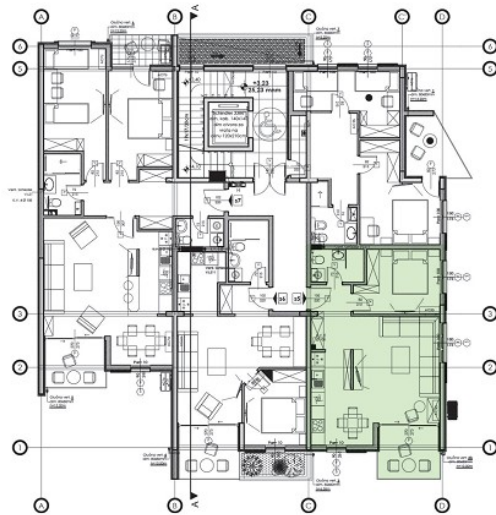

POLOŽAJ STANA U OBJEKTU | TROSOBAN PENTHOUSE STAN

OSNOVA STANA

Adria Stone

TROSOBAN STAN	1	Kuhinja sa trpezarijom	21.30 m ²
	2	Toalet	3.23 m ²
	3	Dnevna soba	28.91 m ²
	4	Master soba	25.34 m ²
	5	Kupatilo	3.91 m ²
	6	Hodnik	15.20 m ²
	7	Dječja soba	11.53 m ²
	8	Dječja soba	11.59 m ²
	9	Kupatilo	5.05 m ²
	10	Sauna	3.71 m ²
	11	Terasa dnevne zone	43.85 m ²
	12	Terasa uz kuhinju	26.50 m ²
			200.12 m ²

POLOŽAJ STANA U OBJEKTU | DVOSOBAN STAN

OSNOVA STANA

Adria Stone

DVOSOBAN STAN	1	Ulaz / hodnik	7.14 m ²	105.70 m ²
	2	Kupatilo	4.85 m ²	
	3	Kupatilo	5.34 m ²	
	4	Kuhinja	8.87 m ²	
	5	Ostava	2.53 m ²	
	6	Dnevna soba sa trpezarijom	35.43 m ²	
	7	Roditeljska soba	13.61 m ²	
	8	Dječja soba	15.89 m ²	
	9	Terasa dnevne zone	6.03 m ²	
	10	Terasa noćne zone	6.01 m ²	

POLOŽAJ STANA U OBJEKTU | DVOSOBAN STAN

OSNOVA STANA

Adria Stone

DVOSOBAN STAN	1	Ulaz / hodnik	9.79 m ²	106.73 m ²
	2	Kupatilo	4.78 m ²	
	3	Kupatilo	5.29 m ²	
	4	Kuhinja	11.32 m ²	
	5	Ostava	2.51 m ²	
	6	Dnevna soba sa trpezarijom	35.76 m ²	
	7	Roditeljska soba	12.84 m ²	
	8	Dječja soba	13.96 m ²	
	9	Terasa dnevne zone	3.84 m ²	
	10	Terasa noćne zone	6.64 m ²	

POLOŽAJ STANA U OBJEKTU | JEDNOSOBAN STAN

OSNOVA STANA

Adria Stone

JEDNOSOBAN STAN	1	Ulaz / hodnik	5.01 m ²	51.82 m ²
	2	Kupatilo	3.27 m ²	
	3	Kuhinja	7.51 m ²	
	4	Dnevna soba	12.76 m ²	
	5	Trpezarija	6.86 m ²	
	6	Spavaća soba	10.14 m ²	
	7	Terasa	6.27 m ²	