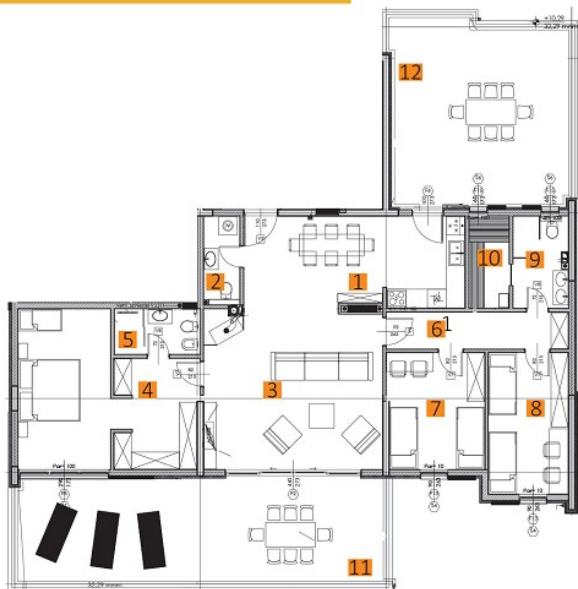

POLOŽAJ STANA U OBJEKTU | TROSOBAN PENTHOUSE STAN

OSNOVA STANA

Adria Stone

TROSOBAN STAN	1	Kuhinja sa trpezarijom	21.30 m ²
	2	Toalet	3.23 m ²
	3	Dnevna soba	28.91 m ²
	4	Master soba	25.34 m ²
	5	Kupatilo	3.91 m ²
	6	Hodnik	15.20 m ²
	7	Dječja soba	11.53 m ²
	8	Dječja soba	11.59 m ²
	9	Kupatilo	5.05 m ²
	10	Sauna	3.71 m ²
	11	Terasa dnevne zone	43.85 m ²
	12	Terasa uz kuhinju	26.50 m ²
			200.12 m ²

POLOŽAJ STANA U OBJEKTU | TROSOBAN DUPLEX STAN

OSNOVA PRVE ETAŽE

OSNOVA DRUGE ETAŽE

Adria Stone

OSNOVA PRVE ETAŽE	1	Ulaz / hodnik	3.24 m ²	46.18 m ²	UKUPNO: 91.15 m ²
	2	Kupatilo	3.27 m ²		
	3	Stepenište	3.14 m ²		
	4	Dnevna spba	15.40 m ²		
	5	Trpezarija	10.28 m ²		
	6	Kuhinja	5.17 m ²		
	7	Terasa	5.68 m ²		
OSNOVA DRUGE ETAŽE	1	Stepenište	2.56 m ²	44.97 m ²	UKUPNO: 91.15 m ²
	2	Hodnik	4.82 m ²		
	3	Kupatilo	4.11 m ²		
	4	Dječja soba	9.53 m ²		
	5	Gostinjska soba	8.11 m ²		
	6	Roditeljska soba	10.23 m ²		
	7	Terasa	5.61 m ²		

POLOŽAJ STANA U OBJEKTU | DVOSOBAN STAN

OSNOVA STANA

Adria Stone

DVOSOBAN STAN	1	Ulaz / hodnik	7.14 m ²	105.70 m ²
	2	Kupatilo	4.85 m ²	
	3	Kupatilo	5.34 m ²	
	4	Kuhinja	8.87 m ²	
	5	Ostava	2.53 m ²	
	6	Dnevna soba sa trpezarijom	35.43 m ²	
	7	Roditeljska soba	13.61 m ²	
	8	Dječja soba	15.89 m ²	
	9	Terasa dnevne zone	6.03 m ²	
	10	Terasa noćne zone	6.01 m ²	

POLOŽAJ STANA U OBJEKTU | DVOSOBAN STAN

OSNOVA STANA

Adria Stone

DVOSOBAN STAN	1	Ulaz / hodnik	9.79 m ²	106.73 m ²
	2	Kupatilo	4.78 m ²	
	3	Kupatilo	5.29 m ²	
	4	Kuhinja	11.32 m ²	
	5	Ostava	2.51 m ²	
	6	Dnevna soba sa trpezarijom	35.76 m ²	
	7	Roditeljska soba	12.84 m ²	
	8	Dječja soba	13.96 m ²	
	9	Terasa dnevne zone	3.84 m ²	
	10	Terasa noćne zone	6.64 m ²	