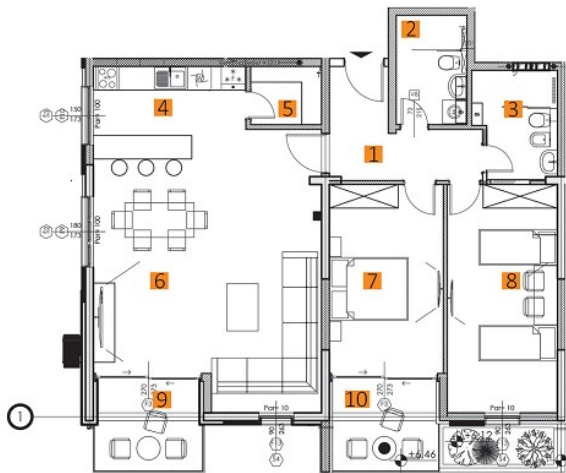

POLOŽAJ STANA U OBJEKTU | TROSOBAN PENTHOUSE STAN

OSNOVA STANA

Adria Stone

TROSOBAN STAN	1	Kuhinja sa trpezarijom	21.30 m ²
	2	Toalet	3.23 m ²
	3	Dnevna soba	28.91 m ²
	4	Master soba	25.34 m ²
	5	Kupatilo	3.91 m ²
	6	Hodnik	15.20 m ²
	7	Dječja soba	11.53 m ²
	8	Dječja soba	11.59 m ²
	9	Kupatilo	5.05 m ²
	10	Sauna	3.71 m ²
	11	Terasa dnevne zone	43.85 m ²
	12	Terasa uz kuhinju	26.50 m ²
			200.12 m ²

POLOŽAJ STANA U OBJEKTU | TROSOBAN DUPLEX STAN

OSNOVA PRVE ETAŽE

OSNOVA DRUGE ETAŽE

Adria Stone

OSNOVA PRVE ETAŽE	1	Ulaz / hodnik	3.24 m ²	46.18 m ²	UKUPNO: 91.15 m ²
	2	Kupatilo	3.27 m ²		
	3	Stepenište	3.14 m ²		
	4	Dnevna spba	15.40 m ²		
	5	Trpezarija	10.28 m ²		
	6	Kuhinja	5.17 m ²		
	7	Terasa	5.68 m ²		
OSNOVA DRUGE ETAŽE	1	Stepenište	2.56 m ²	44.97 m ²	UKUPNO: 91.15 m ²
	2	Hodnik	4.82 m ²		
	3	Kupatilo	4.11 m ²		
	4	Dječja soba	9.53 m ²		
	5	Gostinjska soba	8.11 m ²		
	6	Roditeljska soba	10.23 m ²		
	7	Terasa	5.61 m ²		

POLOŽAJ STANA U OBJEKTU | DVOSOBAN STAN

OSNOVA STANA

Adria Stone

DVOSOBAN STAN	1	Ulaz / hodnik	7.14 m ²	105.70 m ²
	2	Kupatilo	4.85 m ²	
	3	Kupatilo	5.34 m ²	
	4	Kuhinja	8.87 m ²	
	5	Ostava	2.53 m ²	
	6	Dnevna soba sa trpezarijom	35.43 m ²	
	7	Roditeljska soba	13.61 m ²	
	8	Dječja soba	15.89 m ²	
	9	Terasa dnevne zone	6.03 m ²	
	10	Terasa noćne zone	6.01 m ²	

POLOŽAJ STANA U OBJEKTU | DVOSOBAN STAN

OSNOVA STANA

Adria Stone

DVOSOBAN STAN	1	Ulaz / hodnik	9.79 m ²	106.73 m ²
	2	Kupatilo	4.78 m ²	
	3	Kupatilo	5.29 m ²	
	4	Kuhinja	11.32 m ²	
	5	Ostava	2.51 m ²	
	6	Dnevna soba sa trpezarijom	35.76 m ²	
	7	Roditeljska soba	12.84 m ²	
	8	Dječja soba	13.96 m ²	
	9	Terasa dnevne zone	3.84 m ²	
	10	Terasa noćne zone	6.64 m ²	