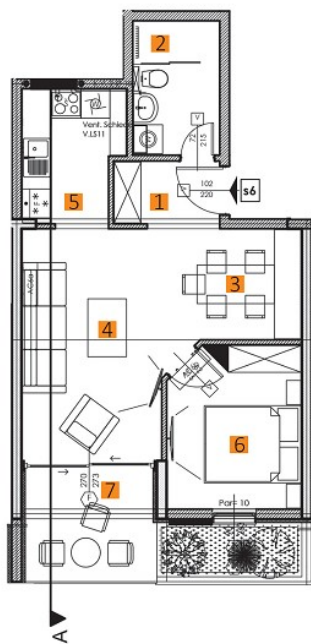

POLOŽAJ STANA U OBJEKTU | DVOSOBAN STAN

OSNOVA STANA

Adria Stone

DVOSOBAN STAN	1	Ulaz / hodnik	7.14 m ²	105.70 m ²
	2	Kupatilo	4.85 m ²	
	3	Kupatilo	5.34 m ²	
	4	Kuhinja	8.87 m ²	
	5	Ostava	2.53 m ²	
	6	Dnevna soba sa trpezarijom	35.43 m ²	
	7	Roditeljska soba	13.61 m ²	
	8	Dječja soba	15.89 m ²	
	9	Terasa dnevne zone	6.03 m ²	
	10	Terasa noćne zone	6.01 m ²	

POLOŽAJ STANA U OBJEKTU | DVOSOBAN STAN

OSNOVA STANA

Adria Stone

DVOSOBAN STAN	1	Ulaz / hodnik	9.79 m ²	106.73 m ²
	2	Kupatilo	4.78 m ²	
	3	Kupatilo	5.29 m ²	
	4	Kuhinja	11.32 m ²	
	5	Ostava	2.51 m ²	
	6	Dnevna soba sa trpezarijom	35.76 m ²	
	7	Roditeljska soba	12.84 m ²	
	8	Dječja soba	13.96 m ²	
	9	Terasa dnevne zone	3.84 m ²	
	10	Terasa noćne zone	6.64 m ²	

POLOŽAJ STANA U OBJEKTU | JEDNOSOBAN STAN

OSNOVA STANA

Adria Stone

JEDNOSOBAN STAN	1	Ulaz / hodnik	5.01 m ²	51.82 m ²
	2	Kupatilo	3.27 m ²	
	3	Kuhinja	7.51 m ²	
	4	Dnevna soba	12.76 m ²	
	5	Trpezarija	6.86 m ²	
	6	Spavaća soba	10.14 m ²	
	7	Terasa	6.27 m ²	

POLOŽAJ STANA U OBJEKTU | JEDNOSOBAN STAN

OSNOVA STANA

Adria Stone

JEDNOSOBAN STAN	1	Ulaz / hodnik	2.95 m ²	48.94 m ²
	2	Kupatilo	4.73 m ²	
	3	Kuhinja	4.73 m ²	
	4	Dnevna soba	15.76 m ²	
	5	Trpezarija	5.53 m ²	
	6	Spavaća soba	9.07 m ²	
	7	Terasa	6.17 m ²	