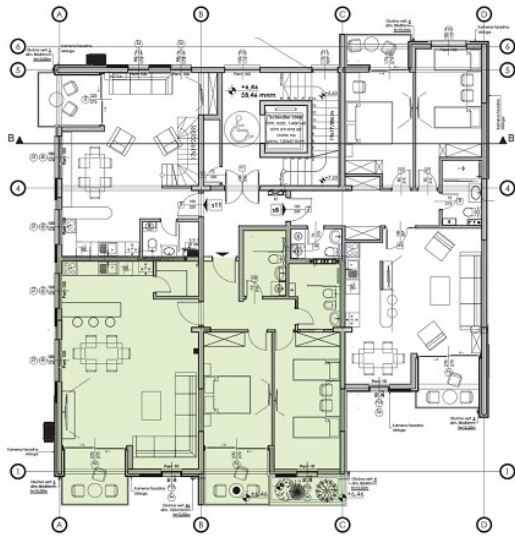

POLOŽAJ STANA U OBJEKTU | TROSOBAN PENTHOUSE STAN

OSNOVA STANA

Adria Stone

TROSOBAN STAN	1	Kuhinja sa trpezarijom	21.30 m ²
	2	Toalet	3.23 m ²
	3	Dnevna soba	28.91 m ²
	4	Master soba	25.34 m ²
	5	Kupatilo	3.91 m ²
	6	Hodnik	15.20 m ²
	7	Dječja soba	11.53 m ²
	8	Dječja soba	11.59 m ²
	9	Kupatilo	5.05 m ²
	10	Sauna	3.71 m ²
	11	Terasa dnevne zone	43.85 m ²
	12	Terasa uz kuhinju	26.50 m ²
			200.12 m ²

POLOŽAJ STANA U OBJEKTU | TROSOBAN DUPLEX STAN

OSNOVA PRVE ETAŽE

OSNOVA DRUGE ETAŽE

Adria Stone

OSNOVA PRVE ETAŽE	1	Ulaz / hodnik	3.24 m ²	46.18 m ²	UKUPNO: 91.15 m ²
	2	Kupatilo	3.27 m ²		
	3	Stepenište	3.14 m ²		
	4	Dnevna spba	15.40 m ²		
	5	Trpezarija	10.28 m ²		
	6	Kuhinja	5.17 m ²		
	7	Terasa	5.68 m ²		
OSNOVA DRUGE ETAŽE	1	Stepenište	2.56 m ²	44.97 m ²	UKUPNO: 91.15 m ²
	2	Hodnik	4.82 m ²		
	3	Kupatilo	4.11 m ²		
	4	Dječja soba	9.53 m ²		
	5	Gostinjska soba	8.11 m ²		
	6	Roditeljska soba	10.23 m ²		
	7	Terasa	5.61 m ²		

POLOŽAJ STANA U OBJEKTU | DVOSOBAN STAN

OSNOVA STANA

Adria Stone

DVOSOBAN STAN	1	Ulaz / hodnik	7.14 m ²	105.70 m ²
	2	Kupatilo	4.85 m ²	
	3	Kupatilo	5.34 m ²	
	4	Kuhinja	8.87 m ²	
	5	Ostava	2.53 m ²	
	6	Dnevna soba sa trpezarijom	35.43 m ²	
	7	Roditeljska soba	13.61 m ²	
	8	Dječja soba	15.89 m ²	
	9	Terasa dnevne zone	6.03 m ²	
	10	Terasa noćne zone	6.01 m ²	

POLOŽAJ STANA U OBJEKTU | DVOSOBAN STAN

OSNOVA STANA

Adria Stone

DVOSOBAN STAN	1	Ulaz / hodnik	9.79 m ²	106.73 m ²
	2	Kupatilo	4.78 m ²	
	3	Kupatilo	5.29 m ²	
	4	Kuhinja	11.32 m ²	
	5	Ostava	2.51 m ²	
	6	Dnevna soba sa trpezarijom	35.76 m ²	
	7	Roditeljska soba	12.84 m ²	
	8	Dječja soba	13.96 m ²	
	9	Terasa dnevne zone	3.84 m ²	
	10	Terasa noćne zone	6.64 m ²	